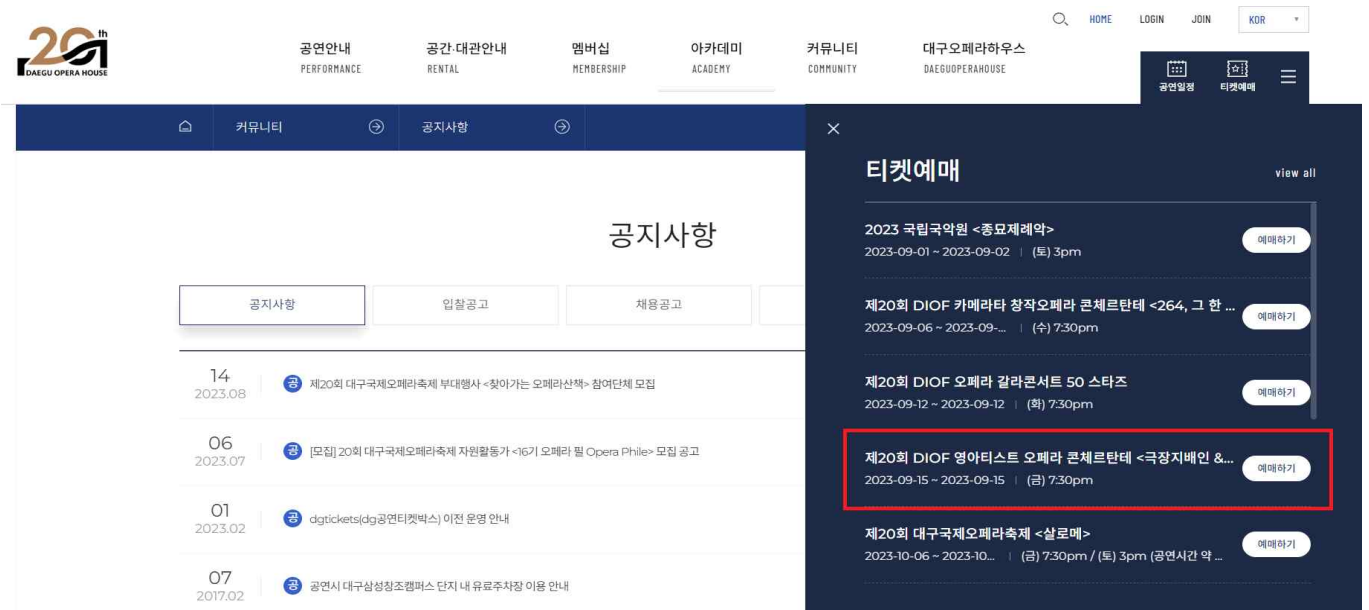

공연 티켓 예매 방법

① 대구오페라하우스 www.daeguoperahouse.org 로그인

1-1. (기존회원) 로그인 후 티켓 예매 진행

1-2. (신규회원) 회원가입 후 티켓 예매 진행

② 티켓예매 >> 제20회 DIOF 영아티스트 오페라 콘체르탄테 예매하기 클릭

③ 예매하기 버튼 클릭 >> 좌석 선택 >> 결제 진행