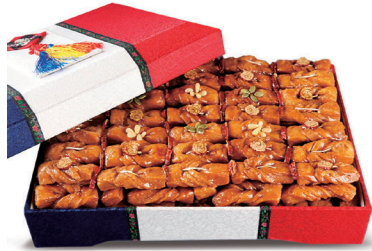

### 창평한과2호(면앙정)

호정식품

2단구성, 348g, 390x335x85mm  
- 50,000원이상 무료배송

44,000원 ~~55,000원~~

무료배송

### 창평한과3호(식영정)

호정식품

1단구성, 360g, 480x415x60mm

80,000원 ~~100,000원~~

무료배송