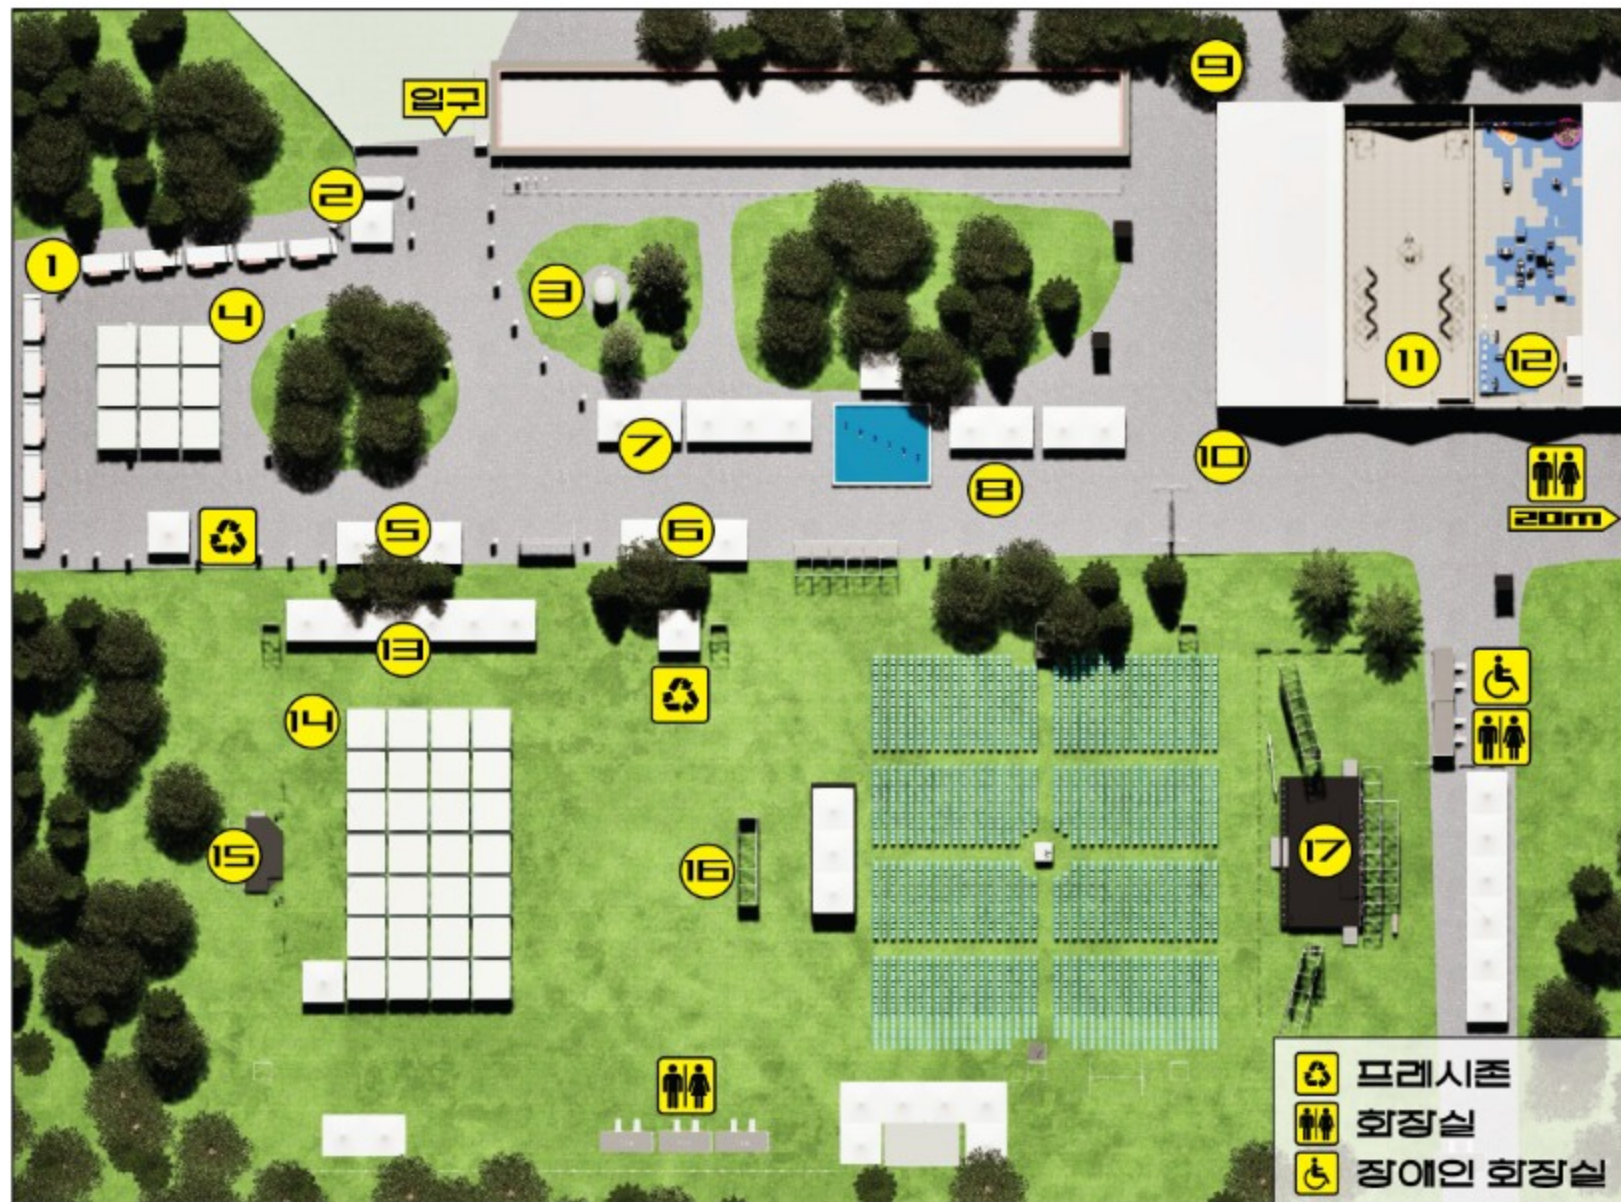

2025

10. 8.(Wed) - 10. 9.(Thu)

주최 | 문화체육관광부 경상북도 구미시

주관 | 지역문화진흥원 구미문화재단

전시·체험

PROGRAM LIST

10.8.(수) - 9.(목) 13:00-21:00

페스티벌 시그니처 조형물	㉓ 시그니처 조형물
구미시 관광 캐릭터 토미 대형 조형물	
방림공장 그래피티	㉑ 그래피티
구미산단을 주제로 한 공장 외벽 그래피티 전시	
<오늘도 구미로 출근합니다> 연계 전시	㉒ 제7창고
구미산단 근로자의 삶과 이야기를 담은 전시	
근로복 업사이클링 아트워크 미디어 전시	㉒ 제7창고
구미산단 근로복과 프로젝션 맵핑을 통한 미디어 전시+런드리 시퀀서	
영도벨벳	㉔ 영도벨벳
구미산단 페스티벌에서 만나는 한국 최초 벨벳 브랜드, 영도벨벳	
근로자 과학체험	㉒ 제6창고
깃불 3종 체험 (볼풀볼 던지기, 로봇팔 농구, 콩버거 만들기)	
레트로 게임기 체험	㉒ 제6창고
세대 공감의 추억을 즐기는 레트로 게임기 체험	
VR 체험	㉒ 제6창고
VR버스를 타고 경험하는 VR 가상 현실 체험	
다이나톤	㉒ 제6창고
한국 전자악기의 선두주자 다이나톤과 함께하는 연주 체험	
인터랙티브 미디어 갤러리	㉖ 미디어 갤러리
구미산단 페스티벌을 주제로 한 인터랙티브 미디어 월 콘텐츠	
나만의 근로복 만들기	㉔ 아트워크닉존
실크스크린을 활용하여 나만의 근로복(티셔츠)만들기	
3D펜 체험	㉔ 아트워크닉존
3D펜을 활용하여 나만의 작품 만들기	
RC 보트 체험	㉔ 아트워크닉존
직접 조종하며 생생한 속도감을 즐길 수 있는 RC보트 체험	
방림공장<구미밀가리>	㉑ 방림공장
구미밀가리와 함께 즐기는 지역연계 특화 프로그램	
푸드트럭	㉑ F&B존
다양한 먹거리와 즐거움이 가득한 푸드트럭	
플리마켓	㉓ 플리마켓
구미의 특별한 상품과 시민이 함께하는 플리마켓	

FESTIVAL MAP

1 F&B존	5 방림공장	9 그래피티	13 플라자
2 의료본부	6 영도벨벳	10 미디어 파사드	15 프리지 무대
3 시그니처 조형물	7 종합상황실 및 미디어보호소	11 제7창고	16 미디어 갤러리
4 14 휴게존	8 아트워크닉존	12 제6창고	17 메인 무대