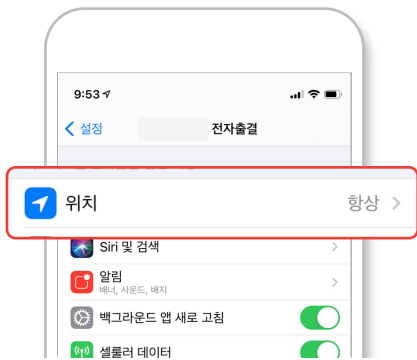

설치 URL (주소) <https://attend-new.kwu.ac.kr/app/>

앱 설치 시, 사파리 또는 크롬등의 브라우저 앱의 위쪽에 설치 URL(주소)을 입력하거나 QR코드를 통해 설치페이지로 이동해주세요.

원활한 자동출석 처리를 위해 꼭 확인해주세요

1) 네트워크 연결

셀룰러 (3G/LTE/5G)또는 WI-FI에 연결해주세요.

*네트워크가 연결되어있지 않으면 출석체크가 불가능 합니다.

2) 블루투스, 위치설정 항상켜기

정상적인 자동출결 처리를 위해 블루투스와 위치 기능이 켜져있는지, 전자출결 앱에 대해 허용이 되어있는지 확인해주세요.

3) 어플 실행

출석체크 전 전자출결 앱을 실행해주세요.