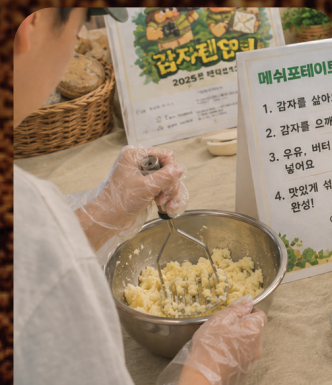

2026 춘천 감자 페스타

2026 POTATO FESTA

2026. 6. 27. SAT ~ 6. 28. SUN 신북 샘밭장터 일원

POTATO
2026
FESTA

체험 프로그램

감자강대국

친환경슬라임 & 클레이
에버플레이(Everpaly)

감자강대국 만들기

씩이난 반려감자 화분만들기

디지털 타투

감자 디지털 타투

감자 페이스 페인팅

감자 에코백 만들기

감자 종이모자
만들기

감자탐험대 모자 만들기

감자키링 만들기(3D펜)

감자팩 체험

메쉬포테이토 만들기

감자전 만들기

*체험 인원과 시간을 미리 체크하고 방문해 주시면
더욱 즐거운 체험이 됩니다!

*본 체험은 선착순이며, 조기 마감될 수 있으니 유의 바랍니다.

미션·푸드 체험존

2026 춘천 감자 페스타

2026 POTATO FESTA